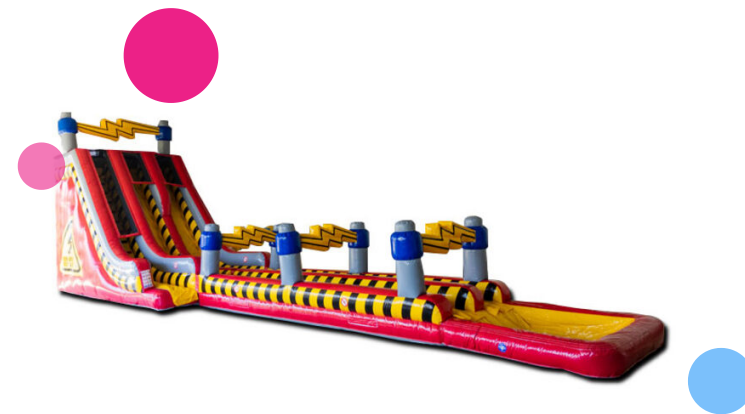

Tobogán Acuático Drop & Slide Alto Voltaje

¿Está buscando un tobogán acuático hinchable para complementar su colección? Entonces considere esta Drop & Slide Alto Voltaje. Esta atracción acuática hinchable para niños ofrece horas de diversión. Tiene un aspecto exótico y cuenta con 2 toboganes. Al final hay una piscina en la que podrá chapotear al deslizarse por el tobogán. ¿Quiere una atracción especial que atraiga a muchos niños (y a sus padres)? Entonces compre esta atracción acuática hinchable.

JB Hinchables tiene muchos toboganes acuáticos hinchables en existencias

En JB Hinchables, tenemos muchos toboganes acuáticos hinchables en existencias. Eso significa que podemos enviarle rápidamente un hermoso tobogán acuático. Y así podrá ofrecerlo a sus clientes rápidamente. Ideal. ¿verdad? Cuando elige un tobogán acuático de JB Hinchables, elige calidad. Todos nuestros productos profesionales son muy duraderos y fáciles de limpiar. En el improbable caso de que algo vaya mal, siempre puede acudir a nosotros. Ofrecemos una garantía en esta atracción acuática hinchable.

Pedir este tobogán hinchable personalizado

¿Le gustaría comprar una atracción acuática hinchable, pero aún no ha encontrado su tobogán acuático hinchable perfecto? Entonces póngase en contacto con nosotros y comuníquenos sus deseos. Crearemos entonces un nuevo diseño para usted. De este modo, tendrá un tobogán acuático único, especialmente adaptado a sus necesidades. ¿No es genial? ¡También para un tobogán hinchable personalizado debería acudir a JB Hinchables!

Producto hinchado

Largo	19m
Ancho	4,2m
Altura	6,6m
Número de usuarios	4

Especificaciones del producto embalado

Largo	1m
Profundidad	1,2m
Peso	180kg
Número de paquetes / palé o pallet	2x

Montaje / desmontaje